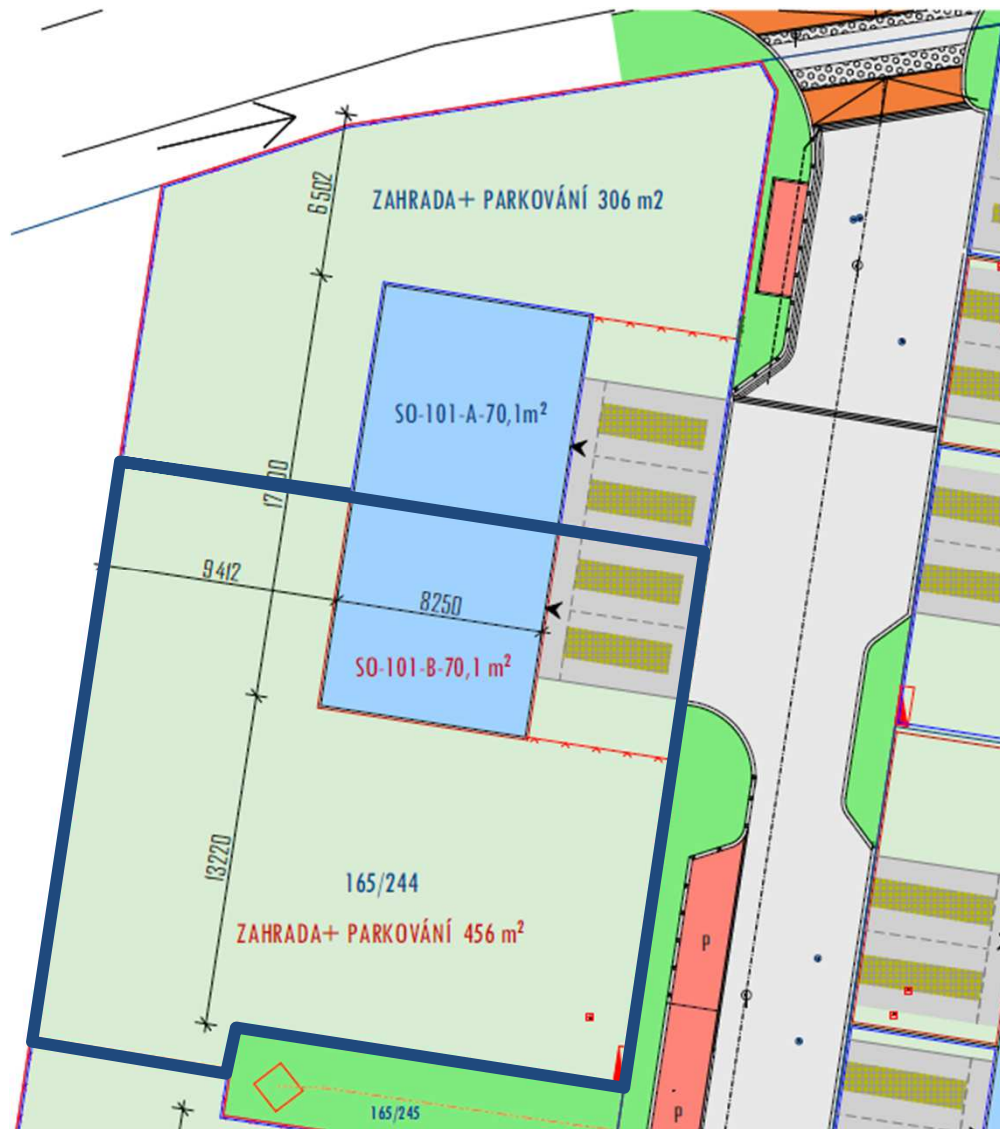

Karta bytu 101 B

situace

Karta bytu 101 B

plochy místností

PŮDORYS 1.NP

PŮDORYS 2.NP

B 1.01	CHODBA	8,10 m ²
B 1.02	OBÝVACÍ POKOJ, KUCHYNĚ	30,15 m ²
B 1.03	POKOJ	8,35 m ²
B 1.04	WC	1,39 m ²
B 1.05	TECHNICKÁ MÍSTNOST	4,59 m ²

B 2.01	CHODBA	3,35 m ²
B 2.02	KOUPELNA	9,80 m ²
B 2.03	POKOJ	9,40 m ²
B 2.04	POKOJ	13,01 m ²
B 2.05	LOŽNICE	15,49 m ²
B 2.06	SCHODIŠTĚ	4,54 m ²

Užitná plocha bytu 108,2 m²