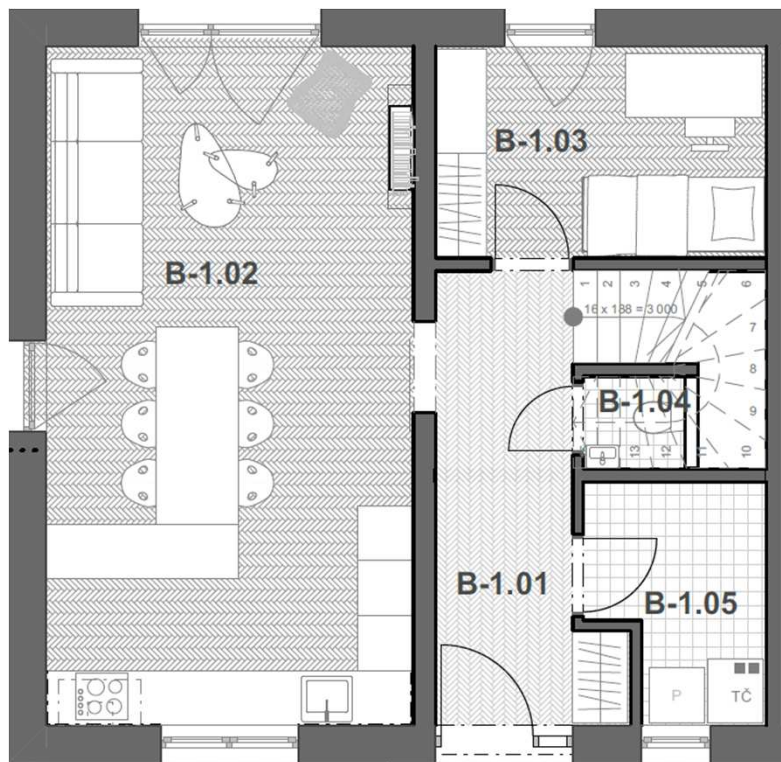

Karta bytu 101 B

situace

Karta bytu 101 B

plochy místností

PŮDORYS 1.NP

PŮDORYS 2.NP

B 1.01	CHODBA	8,10 m ²
B 1.02	OBÝVACÍ POKOJ, KUCHYNĚ	30,15 m ²
B 1.03	POKOJ	8,35 m ²
B 1.04	WC	1,39 m ²
B 1.05	TECHNICKÁ MÍSTNOST	4,59 m ²

B 2.01	CHODBA	3,35 m ²
B 2.02	KOUPELNA	9,80 m ²
B 2.03	POKOJ	9,40 m ²
B 2.04	POKOJ	13,01 m ²
B 2.05	LOŽNICE	15,49 m ²
B 2.06	SCHODIŠTĚ	4,54 m ²

Užitná plocha bytu 108,2 m²