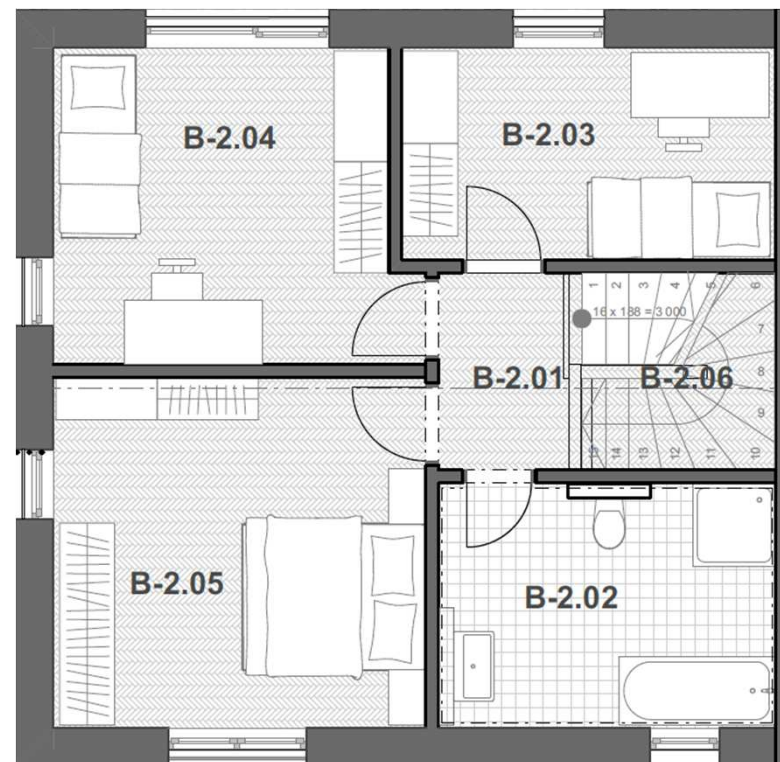

Karta bytu 101 B

situace

Karta bytu 101 B

plochy místností

PŮDORYS 1.NP

PŮDORYS 2.NP

B 1.01	CHODBA	8,10 m ²
B 1.02	OBÝVACÍ POKOJ, KUCHYNĚ	30,15 m ²
B 1.03	POKOJ	8,35 m ²
B 1.04	WC	1,39 m ²
B 1.05	TECHNICKÁ MÍSTNOST	4,59 m ²

B 2.01	CHODBA	3,35 m ²
B 2.02	KOUPELNA	9,80 m ²
B 2.03	POKOJ	9,40 m ²
B 2.04	POKOJ	13,01 m ²
B 2.05	LOŽNICE	15,49 m ²
B 2.06	SCHODIŠTĚ	4,54 m ²

Užitná plocha bytu 108,2 m²