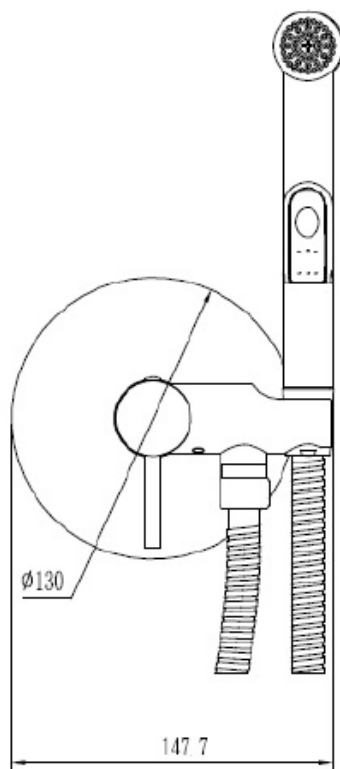

BIDETOVÁ BATERIE

Bidetová Baterie SAT

Páková podomítková bidetová baterie včetně podomítkového tělesa. V chromovém provedení. Délka hadice: 150 cm