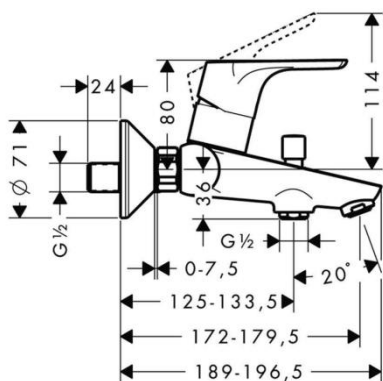

BATERIE VANOVÁ

Focus E2

HANSGRÖHE FOCUS E2 baterie vanová nástěnná, páková s přepínačem, chrom, bez příslušenství.

Vanový set

HANSGRÖHE CROMETTA 1 JET ruční sprcha 100 mm, chrom, bílá.