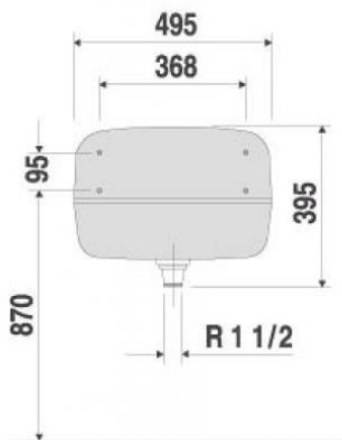

VÝLEVKA

Aliaxis se sklápěcím roštem

Umyvadlo s ochrannou zadní stěnou proti ostříku, určené pro sklep, zahradu, garáž, dílnu, vyrobeno sendvičovou technikou z polypropylenu odolného proti nárazu, teplotě, zředěným kyselinám, louhům a rozpouštědlům