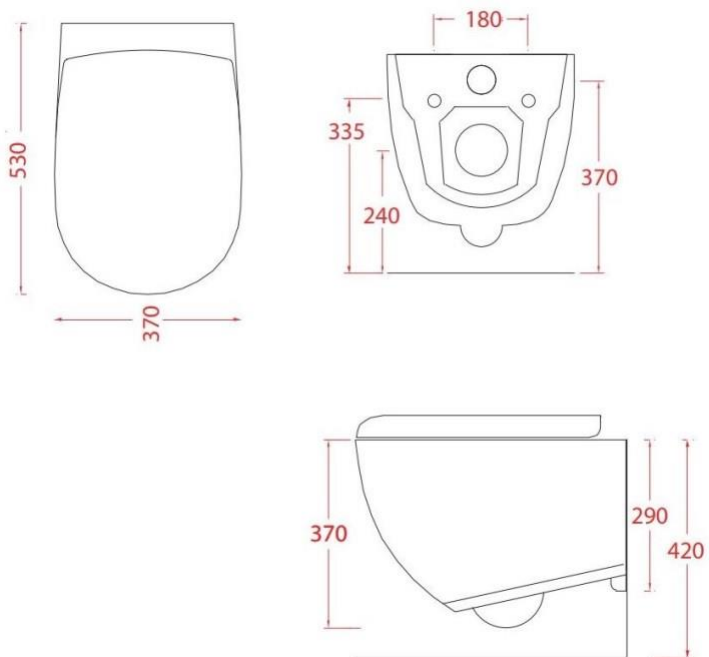

### Integra

VITRA INTEGRA umývatko 370 x 220 mm s otvorem pro baterii, s přepadem, levé/pravé.

## BATERIE UMYVADLOVÁ

### TOALETA

#### Závěsné WC File 2.0

ARTCERAM FILE 2.0 závěsné WC, 370 x 530 x 370 mm, vodorovný odpad, rimless CONCEPT WC sedátko dvouplastové se soft close, slim, bílá.