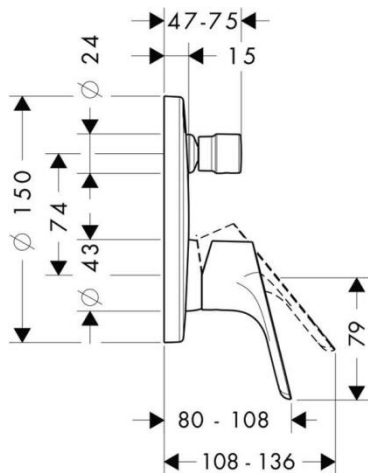

### Žlab nerezový TRINNITY

Trinnity sprchový žlab 850 mm, nerezový, rovný, s oboustranným roštem, otočný sifon.

### Sprchová zástěna Concept 400

CONCEPT 400 sprchové dveře 900 x 1970 mm/1000 x 1970 mm, křídlové, s pevným dílem, pravé, stříbrná pololesklá/čiré sklo AP

CONCEPT 400 sprchová stěna 900 x 1970 mm, boční, stříbrná, pololesklá/čiré sklo AP.

**BATERIE SPRCHOVÁ**

**Focus E2**

HANSGROHE FOCUS páková sprchová baterie pod omítku, c  
HANSGROHE CROMETTA 1JET ruční sprcha 100 mm, chrom,  
CONCEPT 300 FLAT sprcha hlavová 300 mm, kulatá, nerez  
CONCEPT 200 NEW hlavová sprcha 220 mm, kulatá, chrom