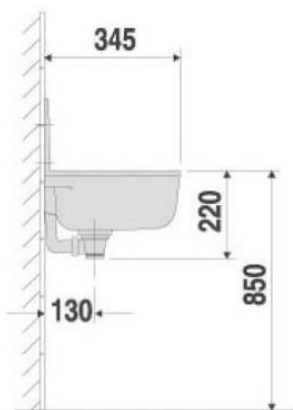

VÝLEVKA

Aliaxis se sklápěcím roštem

Umyvadlo s ochrannou zadní stěnou proti ostříku, určené pro sklep, zahradu, garáž, dílnu, vyrobeno sendvičovou technikou z polypropylenu odolného proti nárazu, teplotě, zředěným kyselinám, louhům a rozpouštědlům