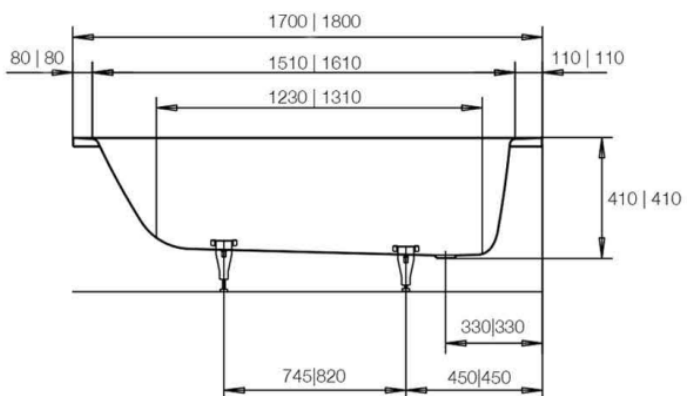

VANA

Cayono 170 x 75 cm

KALDEWEI CAYONO vana ocelová, smaltovaná, obdélníková, bílá. Objem uvedeného rozměru 136 l.