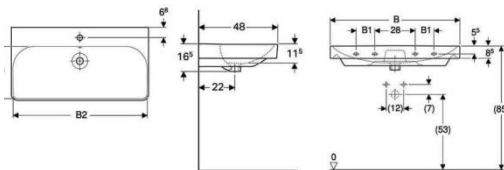

### Raf Polar

RAF POLAR dřezová nástěnná baterie, ploché ústí 200 mm, chrom.

**UMYVADLO**

**Smyle Square**

GEBERIT SMYLE SQUARE umyvadlo so tvorem pro baterii a přepadem, rozměry 60 cm, 120 cm, bílé.

GEBERIT SMYLE SQUARE skříňka pod umyvadlo 118, 4 x 47 x 61,7 cm, bílá, lesk.

B	B1	B2	H	T	Tap hole	Fastening points
120	28	116.8	16.5	48	without	4
60	-cm	56.8	16.5	48	centred	2

**BATERIE UMYVADLOVÁ S BIDETOVOU SPRŠKOU CHROM**

**Logis**

HANSGROHE Logis páková stojánková bidetová baterie s bidetovou sprškou.  
V chromovém provedení.