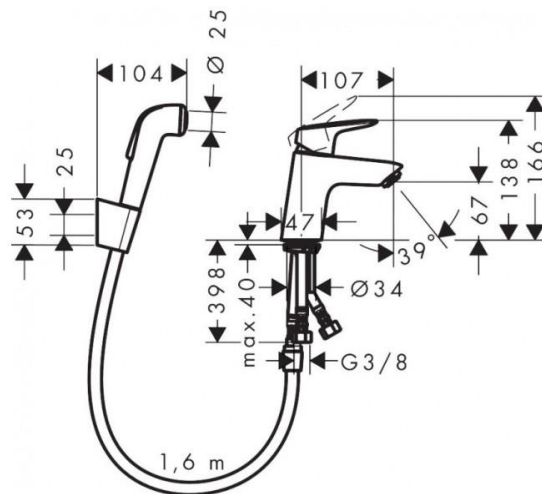

### Raf Polar

RAF POLAR dřezová nástěnná baterie, ploché ústí 200 mm, chrom.

**UMYVADLO**

**Smyle Square**

GEBERIT SMYLE SQUARE umyvadlo so tvorem pro baterii a přepadem, rozměry 60 cm, 120 cm, bílé.

GEBERIT SMYLE SQUARE skříňka pod umyvadlo 118, 4 x 47 x 61,7 cm, bílá, lesk.

B	B1	B2	H	T	Tap hole	Fastening points
120	28	116.8	16.5	48	without	4
60	-cm	56.8	16.5	48	centred	2

**BATERIE UMYVADLOVÁ S BIDETOVOU SPRŠKOU CHROM**

**Logis**

HANSGROHE Logis páková stojánková bidetová baterie s bidetovou sprškou.  
V chromovém provedení.