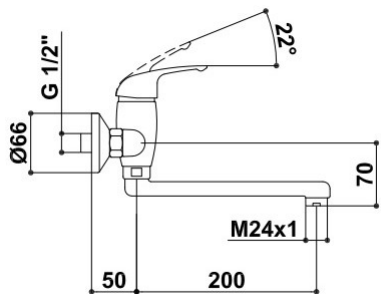

### Raf Polar

RAF POLAR dřezová nástěnná baterie, ploché ústí 200 mm, chrom.

**UMYVADLO**

**Smyle Square**

GEBERIT SMYLE SQUARE umyvadlo so tvorem pro baterii a přepadem, rozměry 60 cm, 120 cm, bílé.

GEBERIT SMYLE SQUARE skříňka pod umyvadlo 118, 4 x 47 x 61,7 cm, bílá, lesk.