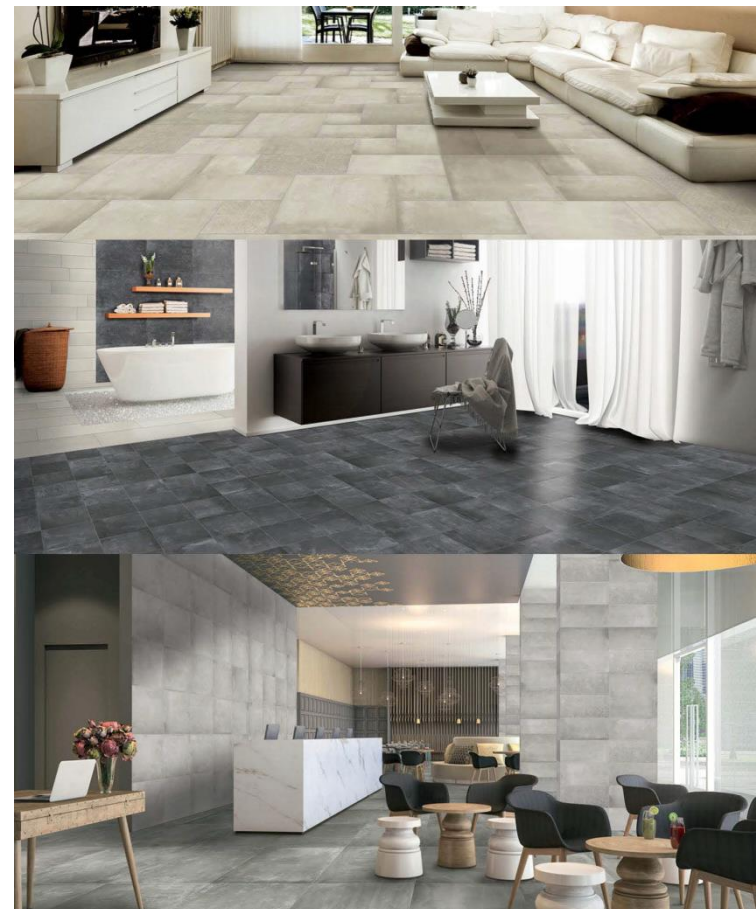

Dlažba Icon

ABITARE ICON dlažba keramická, mrazuvzdorná, tloušťka – 9 mm, matný povrch dlažby, rektifikovaná, odstínové odchylky V3, další rozměry 30 x 60 cm, 60 x 60 cm.