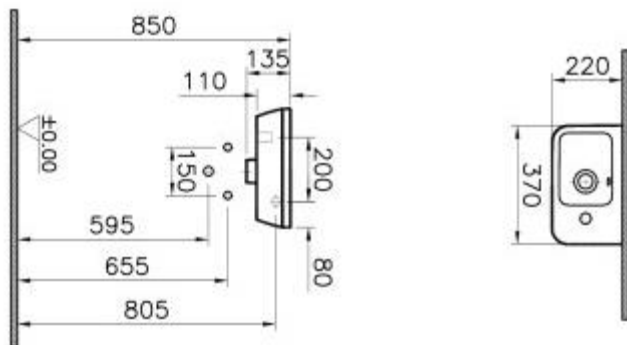

### Raf Polar

RAF POLAR dřezová nástěnná baterie, ploché ústí 200 mm, chrom.

**UMYVADLO**

**Smyle Square**

GEBERIT SMYLE SQUARE umyvadlo so tvorem pro baterii a přepadem, rozměry 60 cm, 120 cm, bílé.

GEBERIT SMYLE SQUARE skříňka pod umyvadlo 118, 4 x 47 x 61,7 cm, bílá, lesk.

B	B1	B2	H	T	Tap hole	Fastening points
120	28	116.8	16.5	48	without	4
60	-cm	56.8	16.5	48	centred	2

**BATERIE UMYVADLOVÁ S BIDETOVOU SPRŠKOU CHROM**

**Logis**

HANSGROHE Logis páková stojánková bidetová baterie s bidetovou sprškou.  
V chromovém provedení.

### Integra

VITRA INTEGRA umývatko 370 x 220 mm s otvorem pro baterii, s přepadem, levé/pravé.