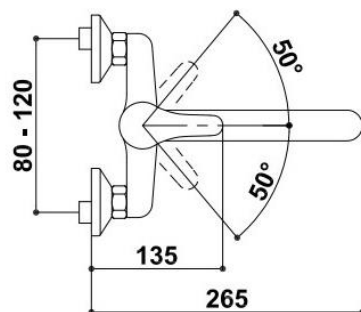

### Raf Polar

RAF POLAR dřezová nástěnná baterie, ploché ústí 200 mm, chrom.

**UMYVADLO**

**Smyle Square**

GEBERIT SMYLE SQUARE umyvadlo so tvorem pro baterii a přepadem, rozměry 60 cm, 120 cm, bílé.

GEBERIT SMYLE SQUARE skříňka pod umyvadlo 118, 4 x 47 x 61,7 cm, bílá, lesk.