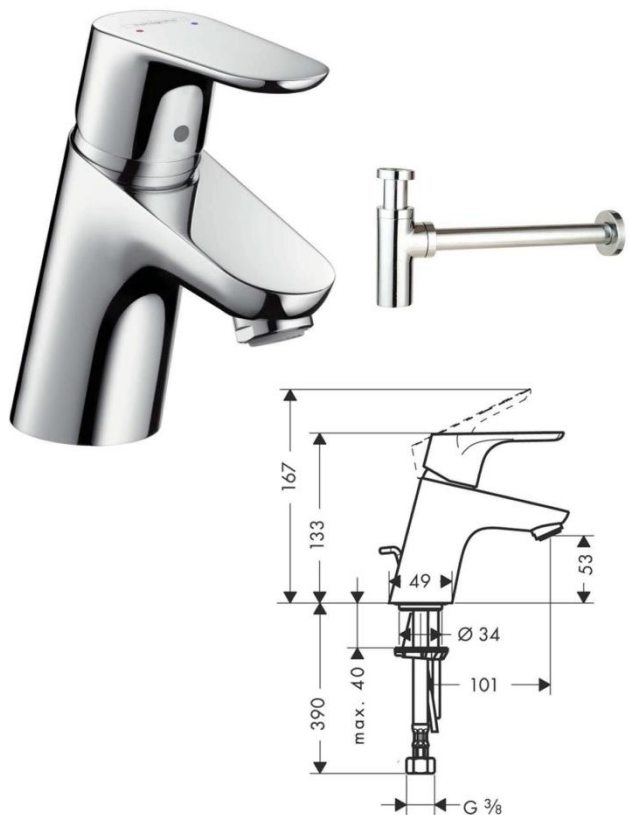

BATERIE UMYVADLOVÁ

Focus

HANSGROHE FOCUS stojánková páková umyvadlová baterie, bez odtokové soupravy chrom, keramická kartuše ComfortZone 70, normální proud průtok 5 l/min, nastavitelné omezení teploty.