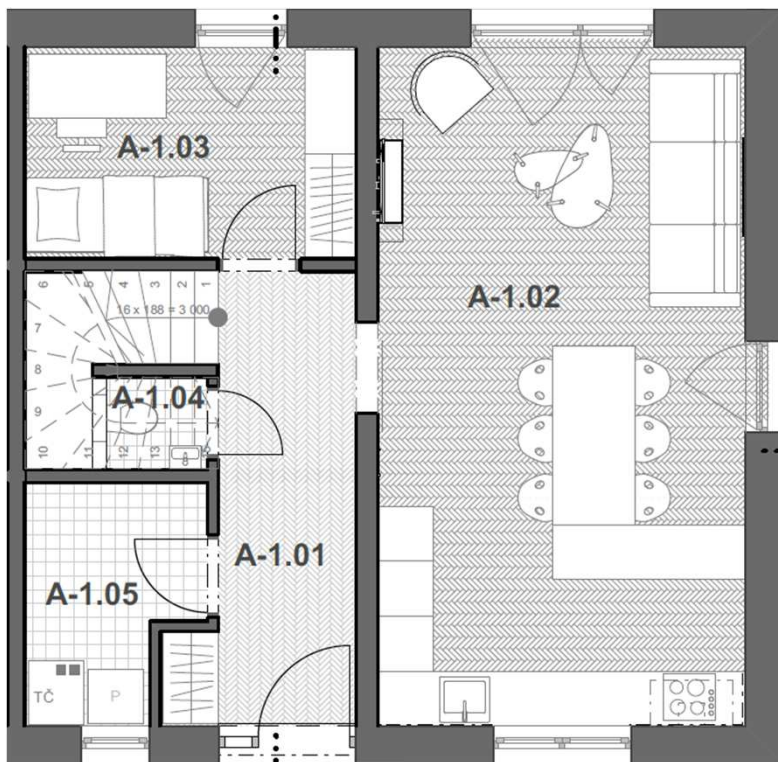

Karta bytu 102 A

situace

Karta bytu 102 A

plochy místností

PŮDORYS 1.NP

PŮDORYS 2.NP

A 1.01	CHODBA	8,10 m ²
A 1.02	OBÝVACÍ POKOJ, KUCHYNĚ	30,15 m ²
A 1.03	POKOJ	8,35 m ²
A 1.04	WC	1,39 m ²
A 1.05	TECHNICKÁ MÍSTNOST	4,59 m ²

A 2.01	CHODBA	3,35 m ²
A 2.02	KOUPELNA	9,80 m ²
A 2.03	POKOJ	9,40 m ²
A 2.04	POKOJ	13,01 m ²
A 2.05	LOŽNICE	15,49 m ²
A 2.06	SCHODIŠTĚ	4,54 m ²

Užitná plocha bytu 108,2 m²