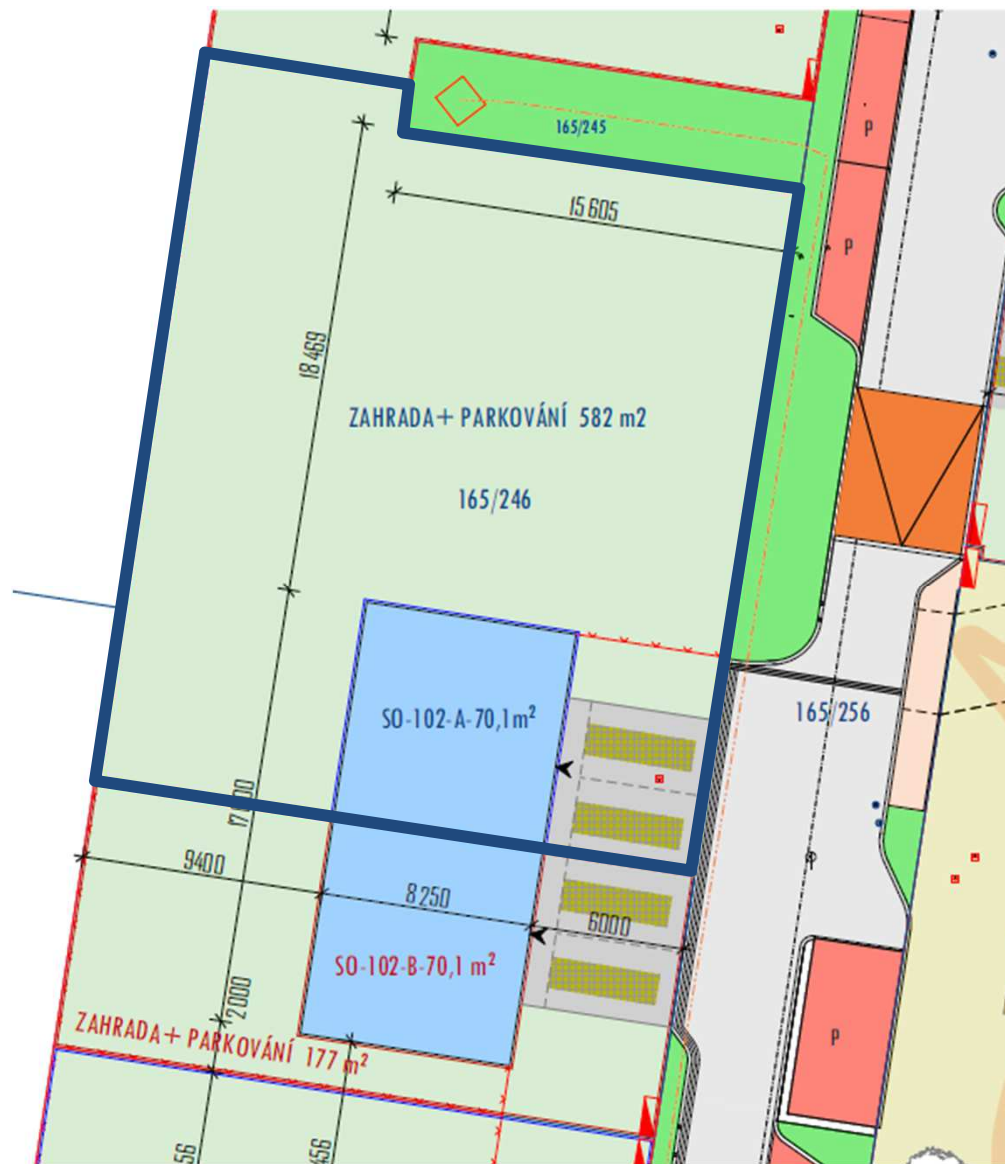

Karta bytu 102 A

situace

Karta bytu 102 A

plochy místností

PŮDORYS 1.NP

PŮDORYS 2.NP

A 1.01	CHODBA	8,10 m ²
A 1.02	OBÝVACÍ POKOJ, KUCHYNĚ	30,15 m ²
A 1.03	POKOJ	8,35 m ²
A 1.04	WC	1,39 m ²
A 1.05	TECHNICKÁ MÍSTNOST	4,59 m ²

A 2.01	CHODBA	3,35 m ²
A 2.02	KOUPELNA	9,80 m ²
A 2.03	POKOJ	9,40 m ²
A 2.04	POKOJ	13,01 m ²
A 2.05	LOŽNICE	15,49 m ²
A 2.06	SCHODIŠTĚ	4,54 m ²

Užitná plocha bytu 108,2 m²