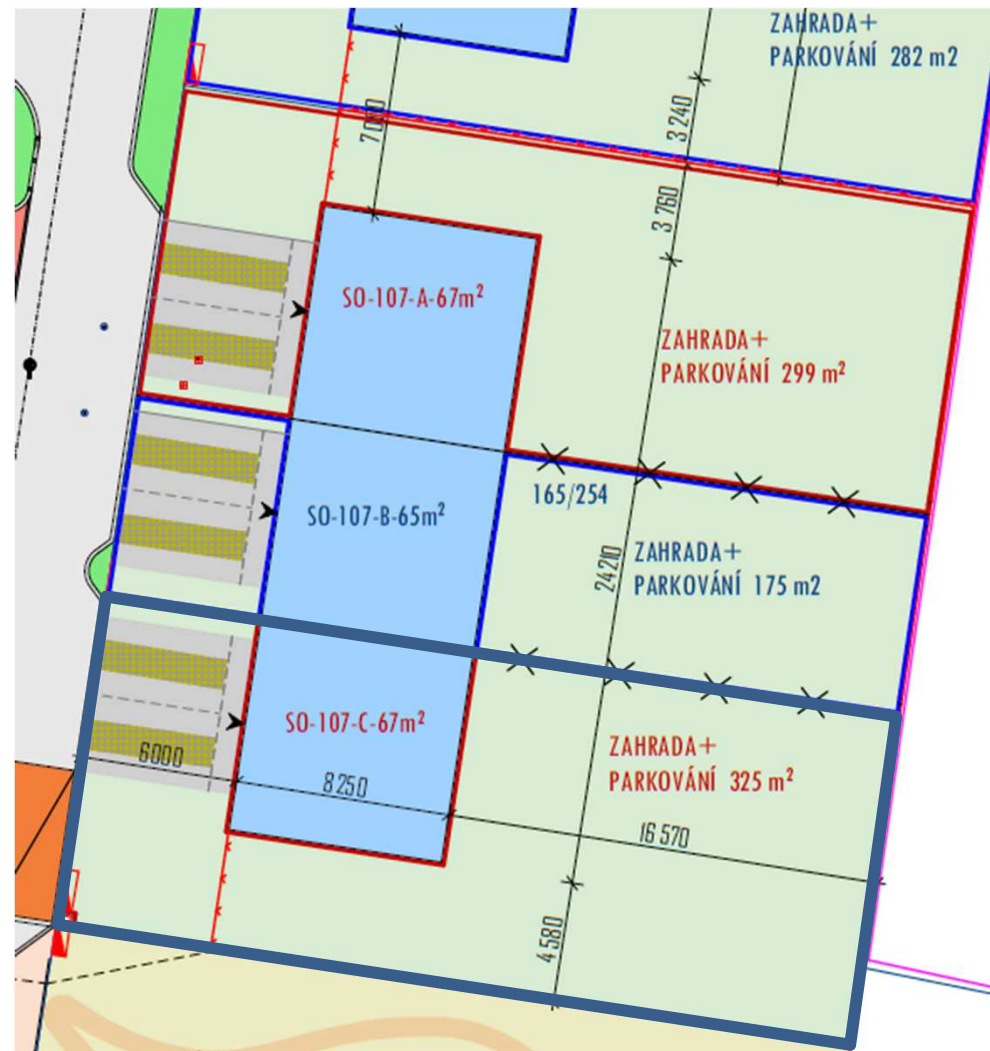

Karta bytu 107 C

situace

Karta bytu 107 C

plochy místností

PŮDORYS 1.NP

E 1.01	CHODBA	6,53 m ²
E 1.02	ŠATNA	7,57 m ²
E 1.03	TECHNICKÁ MÍSTNOST	5,34 m ²
E 1.04	WC	1,42 m ²
E 1.05	OBÝVACÍ POKOJ, KUCHYNĚ	28,90 m ²

PŮDORYS 2.NP

E 2.01	CHODBA	3,65 m ²
E 2.02	KOUPELNA	7,03 m ²
E 2.03	POKOJ	10,49 m ²
E 2.04	LOŽNICE	13,48 m ²
E 2.05	POKOJ	13,96 m ²
E 2.06	SCHODIŠTĚ	4,52 m ²

Užitná plocha bytu 102,9 m²