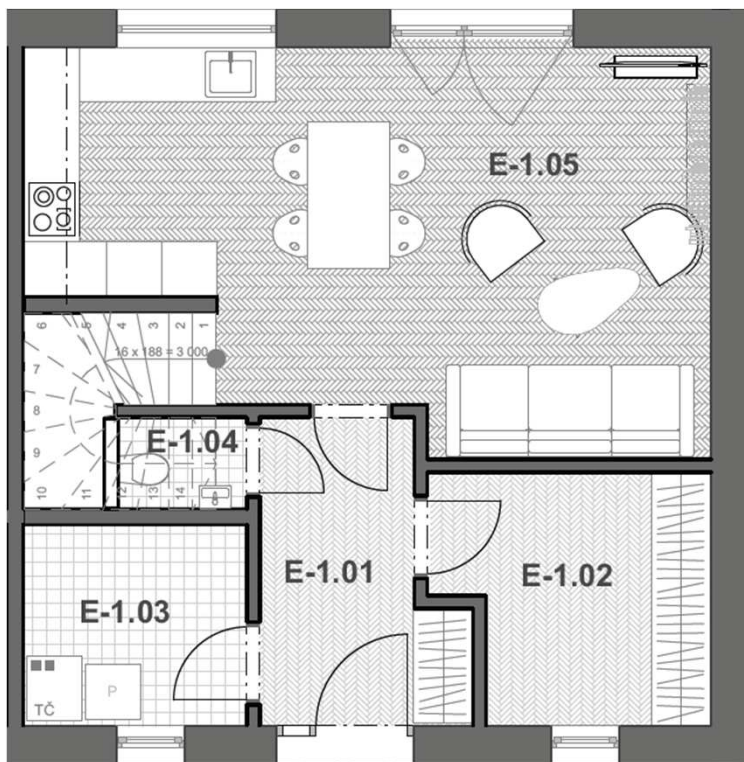

Karta bytu 107 C

situace

Karta bytu 107 C

plochy místností

PŮDORYS 1.NP

E 1.01	CHODBA	6,53 m ²
E 1.02	ŠATNA	7,57 m ²
E 1.03	TECHNICKÁ MÍSTNOST	5,34 m ²
E 1.04	WC	1,42 m ²
E 1.05	OBÝVACÍ POKOJ, KUCHYNĚ	28,90 m ²

PŮDORYS 2.NP

E 2.01	CHODBA	3,65 m ²
E 2.02	KOUPELNA	7,03 m ²
E 2.03	POKOJ	10,49 m ²
E 2.04	LOŽNICE	13,48 m ²
E 2.05	POKOJ	13,96 m ²
E 2.06	SCHODIŠTĚ	4,52 m ²

Užitná plocha bytu 102,9 m²